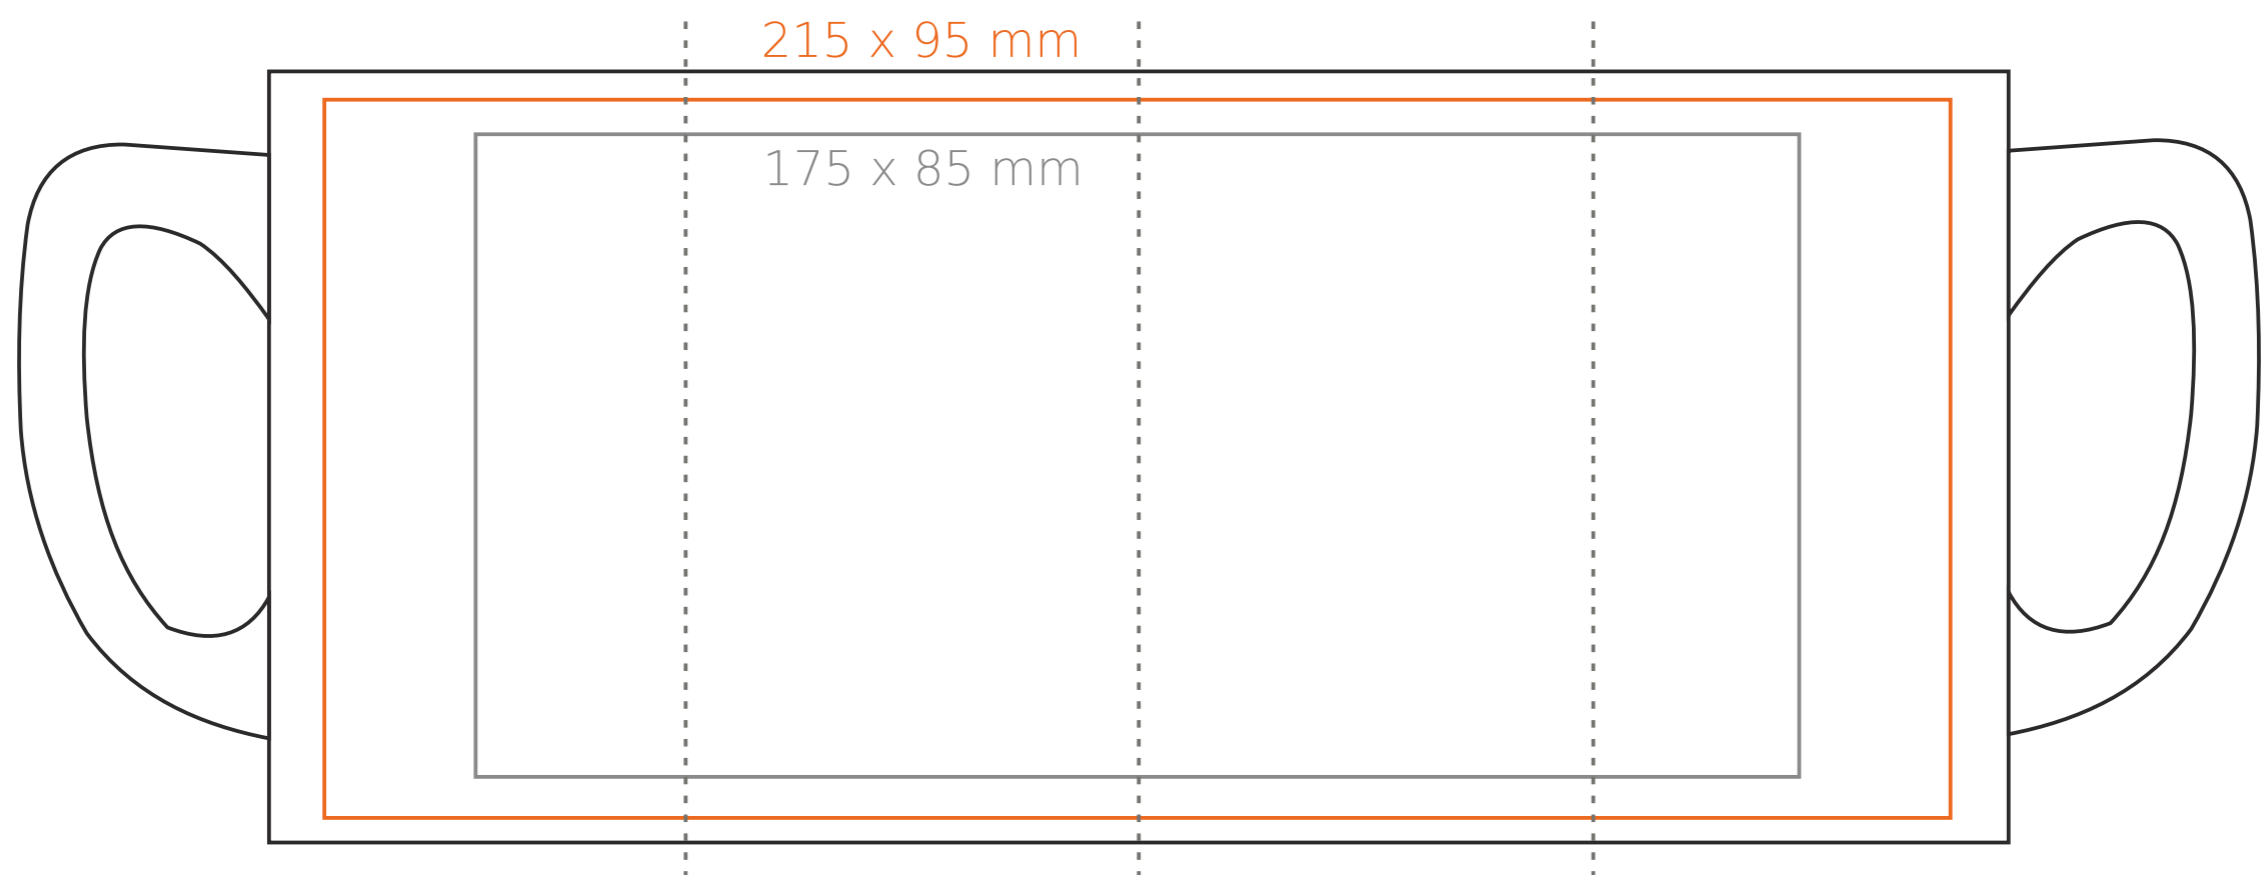

M/049 **Anna**

280 ml / h: 102 mm / Ø 77 mm

Nadruk wewnątrz na ściance - 40 x 20 mm
 Nadruk od spodu - Ø 45 mm

*W przypadku projektów dla kalkomanii wybiegających poza standardową powierzchnię nadruku prosimy o kontakt z działem handlowym.