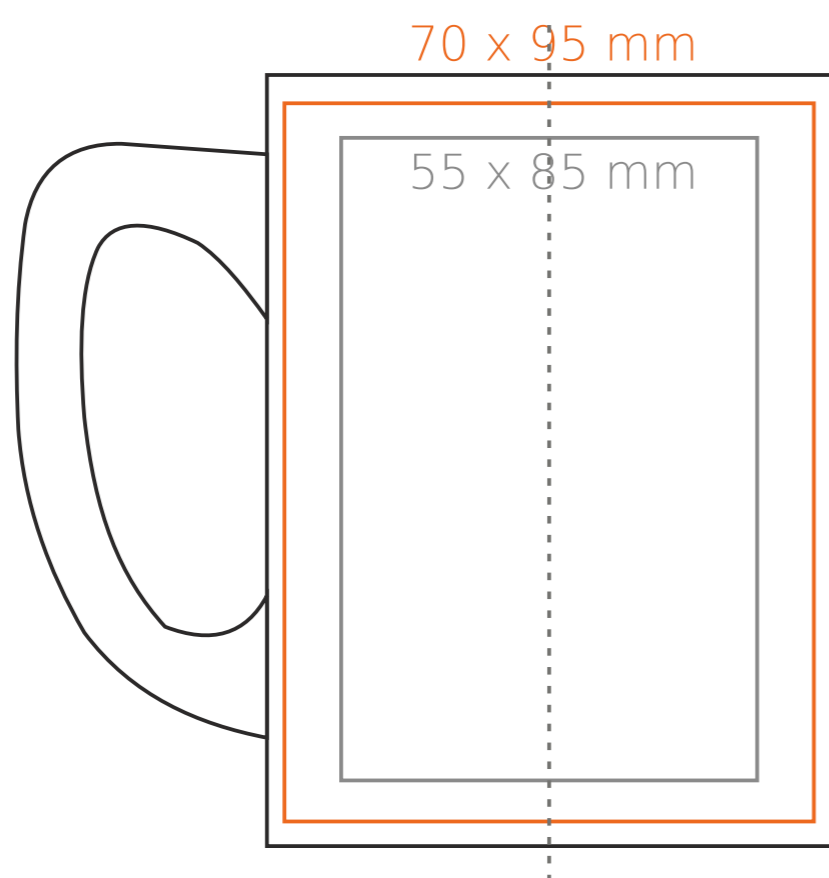

M/049 **Anna**

280 ml / h: 102 mm / Ø 77 mm

Nadruk wewnątrz na ściance - 40 x 20 mm
 Nadruk od spodu - Ø 45 mm

*W przypadku projektów dla kalkomanii wybiegających poza standardową powierzchnię nadruku prosimy o kontakt z działem handlowym.