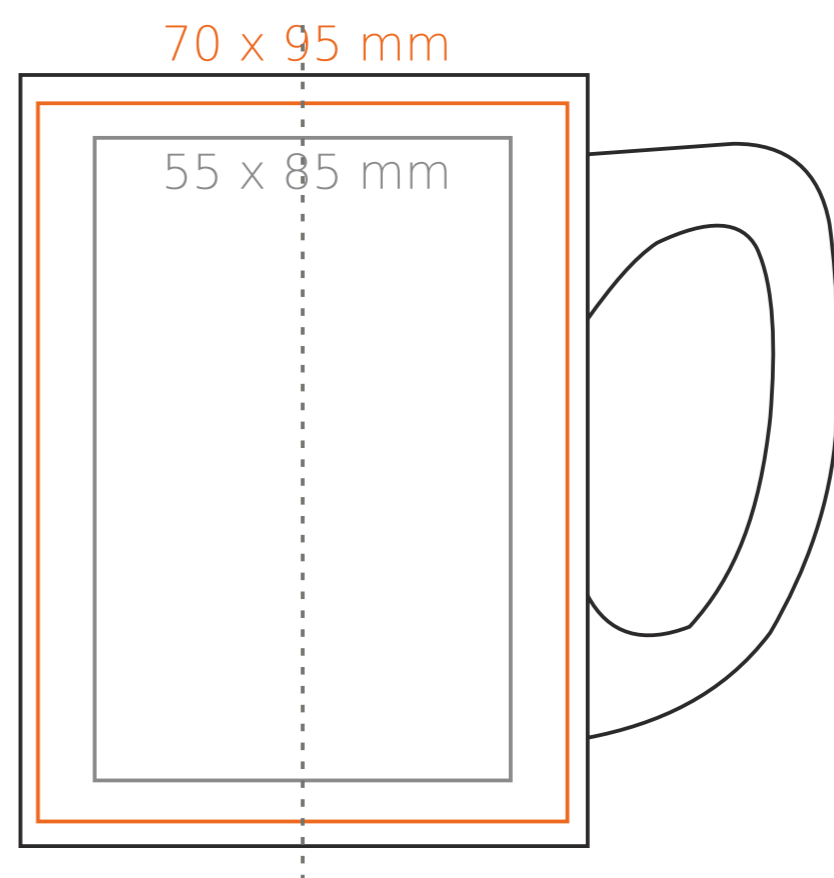

M/049 **Anna**

280 ml / h: 102 mm / Ø 77 mm

Nadruk wewnątrz na ściance - 40 x 20 mm
 Nadruk od spodu - Ø 45 mm

*W przypadku projektów dla kalkomanii wybiegających poza standardową powierzchnię nadruku prosimy o kontakt z działem handlowym.